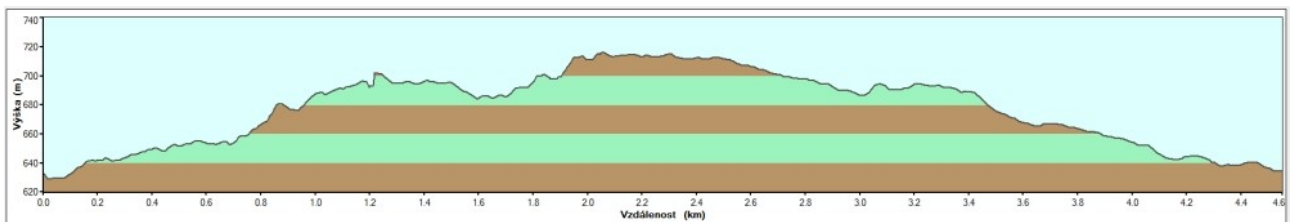

Trasy Javořicko

www.rasna.cz

Trasa 5 km

Trasa 15 km